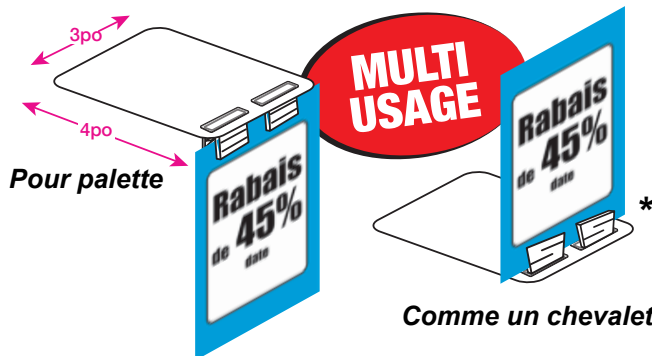

### PORTE-AFFICHES EN «T»

Plusieurs grandeurs disponibles

Affichage visible deux côtés

Flexible,  
durable et  
robuste

Apparence  
soigné et  
professionnel

Rapide  
à insérer et  
à changer  
l'affiche

### PORTE-AFFICHES TRIANGULAIRE

#### 1 MORCEAU

Plusieurs grandeurs disponibles

Affichage visible trois côtés

Facile à assembler

Expédié à plat

**MULTI  
USAGE**

Comme un chevalet \*